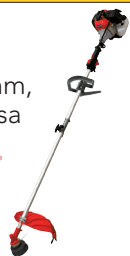

DECESPUGLIATORE SANDRIGARDEN 2T

COD. 061094

32.6cc 1Kw, barra in alluminio 26mm, testina filo nylon inclusa