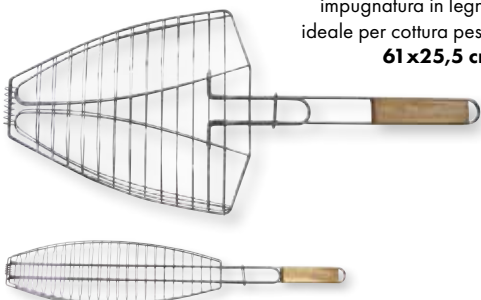

SANDRI GARDEN
78937-20
4,40€

SPAZZOLE PER BARBECUE SANDRIGARDEN

in legno, setole in fibra di palma
con **raschietto** in acciaio inox
cordino appendibile
38 cm

SANDRI GARDEN
78937-25
7,90€

GUANTI DA CUCINA SANDRIGARDEN

IN SET DA 2 PEZZI

in cotone imbottito
appendibili con occhiello
non DPI

SANDRI GARDEN
78938-10
4,90€

GRATICOLE SANDRIGARDEN PER PESCE

DOPIA

in acciaio cromato idoneo al contatto con alimenti
impugnatura in legno
ideale per cottura pesci
61x25,5 cm

disponibile anche:

SINGOLA

70x13 cm
79108-10 €9,40

79108-05

6,50€

GRATICOLE SANDRIGARDEN A CILINDRO

in acciaio inox
adatta alla cottura di carne, pesce e verdure
appendibile
per cottura lenta ed affumicata
9,5x30 cm