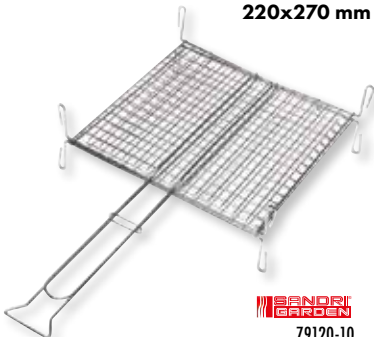

79110-15 €11,90

79110-11

6,30€

GRATICOLE SANDRIGARDEN DOPIE

in acciaio cromato
idoneo al contatto con alimenti
con **pedini** di appoggio e impugnatura
220x270 mm

disponibile anche:

270x370 mm

79120-20 €12,00